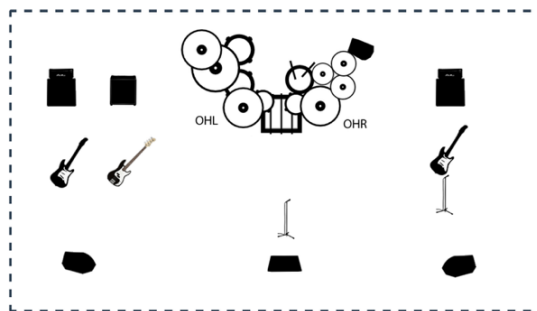

## Tomb of Giants - Technischer Rider

Stand: Oktober 2019.

Zunächst: Vielen Dank, dass wir auf Eurer Veranstaltung spielen dürfen und Du dich im Vorfeld über die Bands informierst. Dieser Rider soll Dir helfen, einen groben Überblick über Tomb of Giants zu bekommen, sodass es bei der Veranstaltung nicht Überraschungen kommt.

### Besetzung

- 2x Gesang (1x Lead, 1x Backing)
- 2x Gitarre
- 1x Bass
- Drums

Keine Synthies oder Backing-Tracks!

### Abnahme

- 2 Gitarren-Amps. Bitte Mikrofonieren. (Mit e906 oder SM57 fahren wir bisher gut!)
- Bass: Vorbereitetes Signal aus dem Amp (bitte XLR-Kabel zum Amp legen)
- 2 Gesänge: *Mikrofone werden von uns mitgebracht:*
  - Backing Vocals: Shure Beta 87a (**PHANTOMSPEISUNG**)
  - Lead Vocals: Beta 87a Wireless (Empfänger ist am Bass-Amp. Bitte auch hierfür ein XLR-Kabel dort legen)
- Drums:
  - 1x Snare
  - 1x Kick
  - 4x Tom (bei vorhandenem Kit entsprechend abweichend)
  - 2x OH (\*)